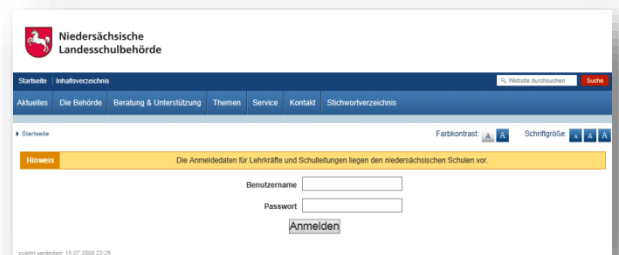

www.landesschulbehoerde-niedersachsen.de

1. Startseite – B&U anklicken

2. Schulen und Studienseminare- Unterrichtsentwicklung- Fächer – Fachberatung_BBS

2. Beratungsanfrage auswählen

3. Anmelden

Nun werden Sie aufgefordert, Benutzername und Passwort einzugeben. Eigenen Zugang oder:
Allgemeiner Zugang:
Benutzername: Ischbnetz
Passwort: schule+05