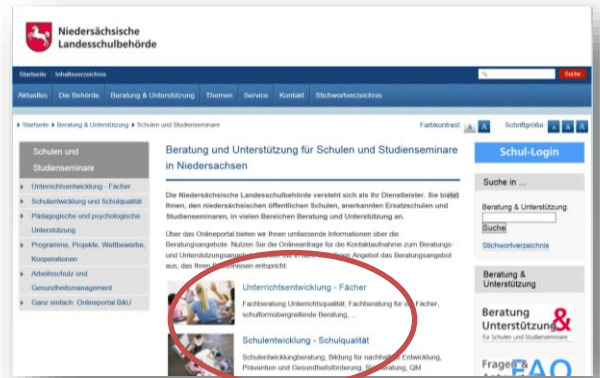

www.landesschulbehoerde-niedersachsen.de

1. Startseite – B&U anklicken

2. Schulen und Studienseminare- Unterrichtsentwicklung- Fächer – Fachberatung_BBS

2. Beratungsanfrage auswählen

3. Anmelden

Nun werden Sie aufgefordert, Benutzername und Passwort einzugeben. Eigenen Zugang oder:
Allgemeiner Zugang:
Benutzername: Ischbnetz
Passwort: schule+05